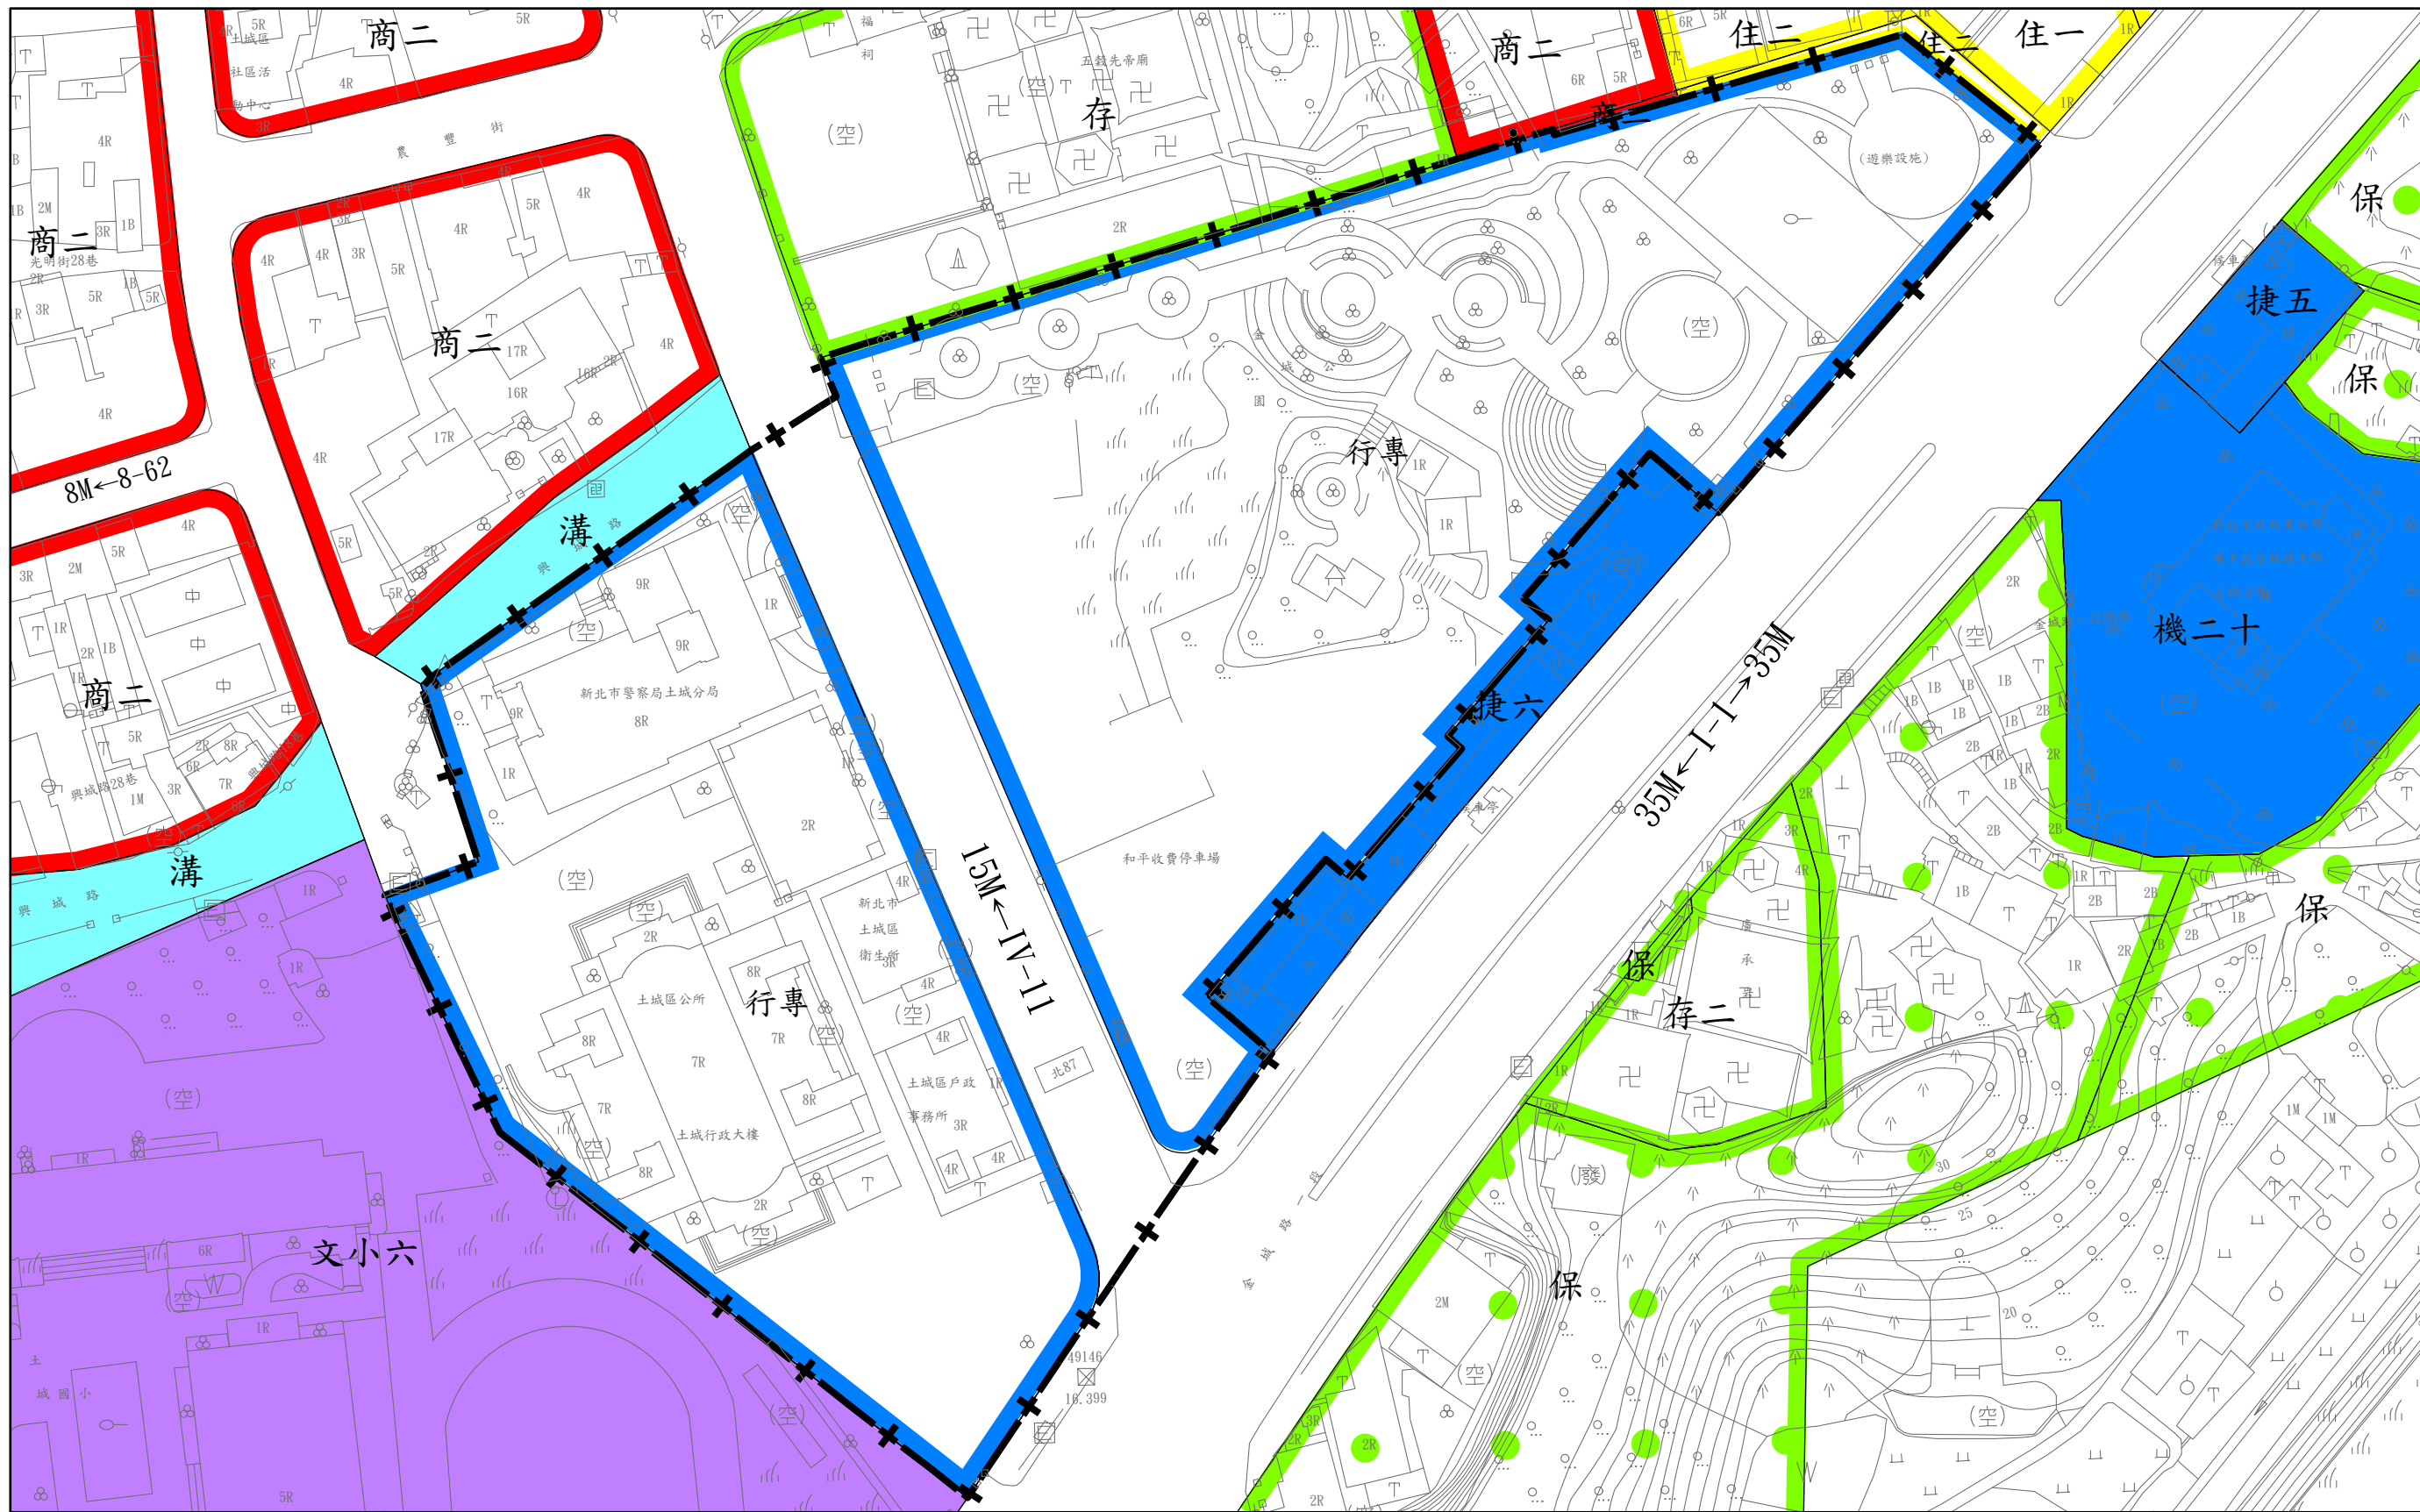

# 新北市土城區土城段247地號及忠義段16地號等53筆土地都市更新地區範圍圖

圖例	
	更新地區範圍線
	住一 第一種住宅區
	住二 第二種住宅區
	商二 第二種商業區
	●保● 保護區
	存二 寺廟保存區
	行專 行政園區特定專用區
	溝 排水溝用地
	機 機關用地
	捷 捷運系統用地
	文小 學校用地

比例尺1:1000